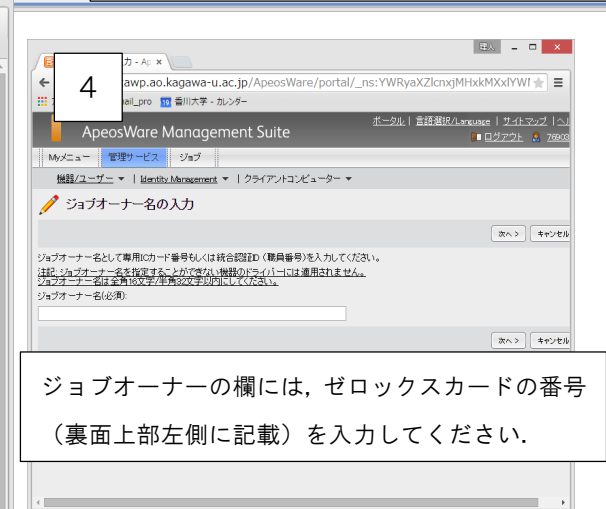

2. ゼロックス複合機のドライバーのインストール方法（ゼロックスカードでの利用）

<http://fxawp.ao.kagawa-u.ac.jp/ApeosWare/> へアクセスしてください。