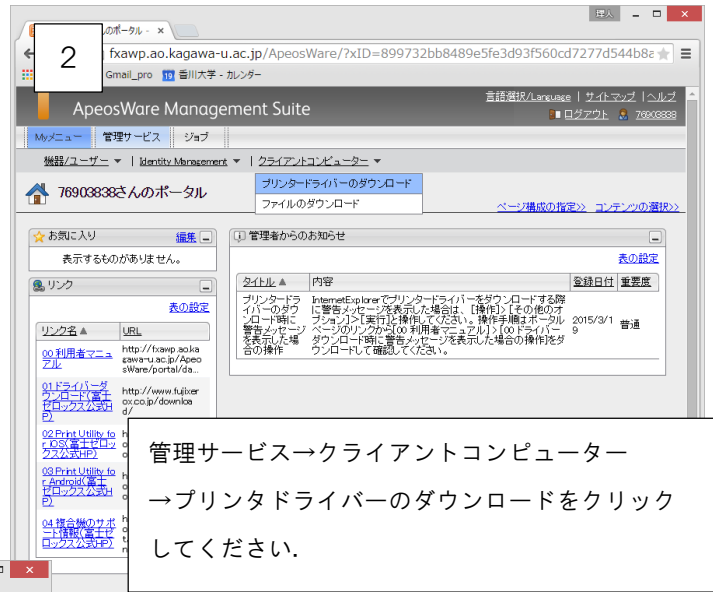

2. ゼロックス複合機のドライバーのインストール方法（ゼロックスカードでの利用）

<http://fxawp.ao.kagawa-u.ac.jp/ApeosWare/> へアクセスしてください。