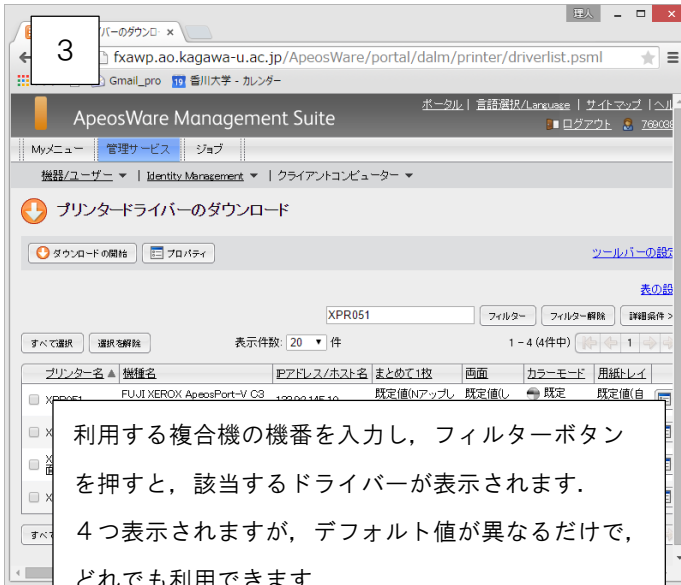

1. ゼロックス複合機のドライバーのインストール方法（教職員証での利用）

<http://fxawp.ao.kagawa-u.ac.jp/ApeosWare/> へアクセスしてください。

プリンタ名左側のチェックボックスにマークを入れてダウンロード開始ボタンをクリックしてください。

機番

6F	XPR047
7F	XPR048
8F	XPR049
9F	XPR050
10F	XPR051
11F	XPR052