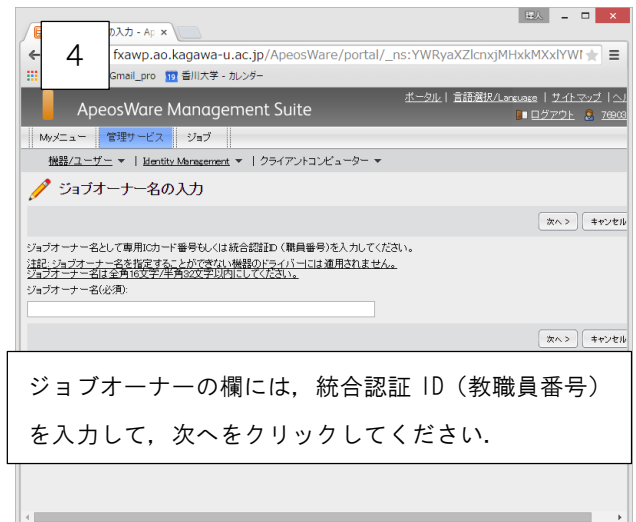

1. ゼロックス複合機のドライバーのインストール方法（教職員証での利用）

<http://fxawp.ao.kagawa-u.ac.jp/ApeosWare/> へアクセスしてください。

プリンタ名左側のチェックボックスにマークを入れてダウンロード開始ボタンをクリックしてください。

機番

6F	XPR047
7F	XPR048
8F	XPR049
9F	XPR050
10F	XPR051
11F	XPR052