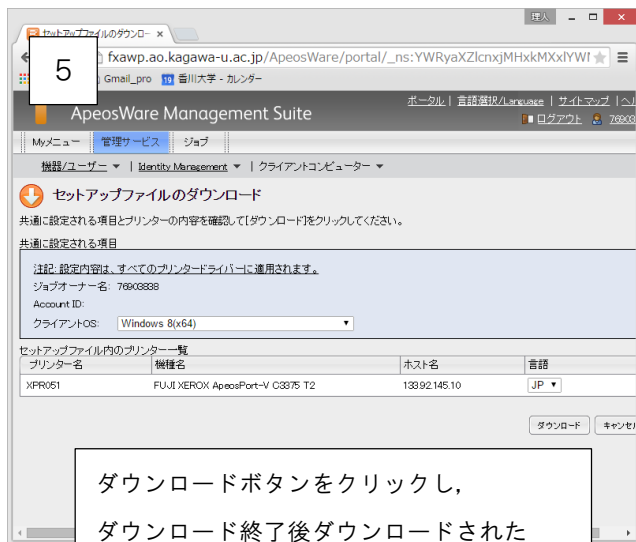

1. ゼロックス複合機のドライバーのインストール方法（教職員証での利用）

<http://fxawp.ao.kagawa-u.ac.jp/ApeosWare/> へアクセスしてください。

プリンタ名左側のチェックボックスにマークを入れてダウンロード開始ボタンをクリックしてください。

機番

6F	XPR047
7F	XPR048
8F	XPR049
9F	XPR050
10F	XPR051
11F	XPR052