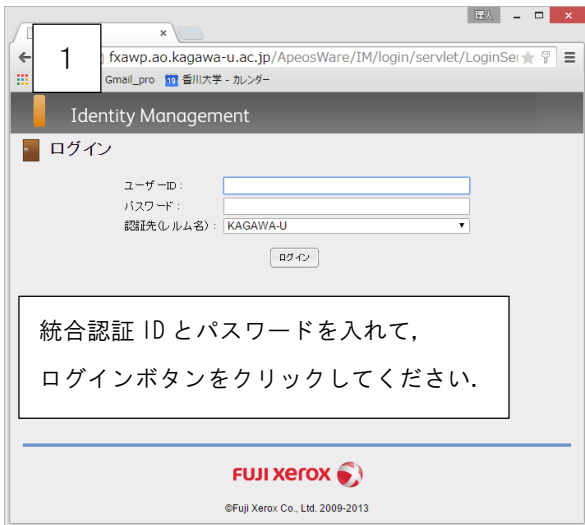

2. ゼロックス複合機のドライバーのインストール方法（ゼロックスカードでの利用）

<http://fxawp.ao.kagawa-u.ac.jp/ApeosWare/> へアクセスしてください。