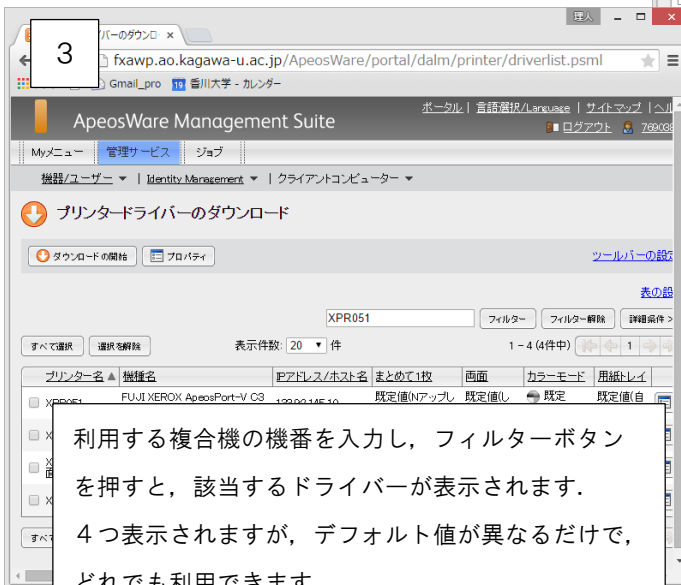

2. ゼロックス複合機のドライバーのインストール方法（ゼロックスカードでの利用）

<http://fxawp.ao.kagawa-u.ac.jp/ApeosWare/> へアクセスしてください。