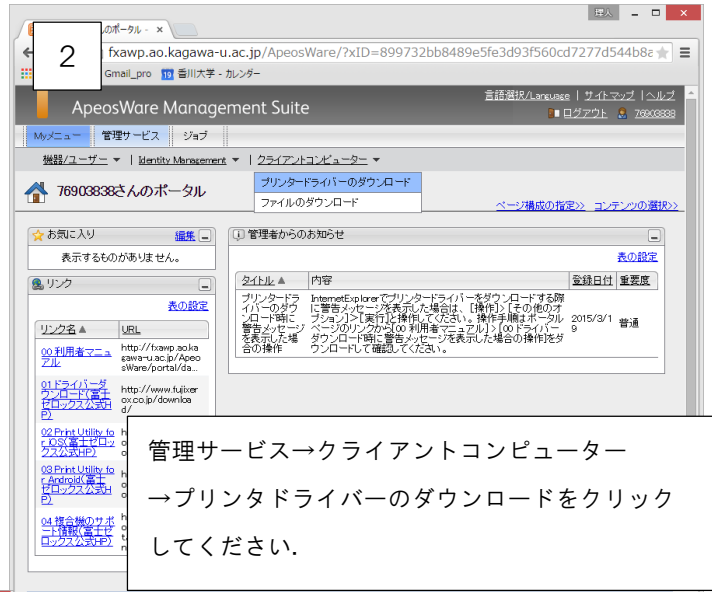

1. ゼロックス複合機のドライバーのインストール方法（教職員証での利用）

<http://fxawp.ao.kagawa-u.ac.jp/ApeosWare/> へアクセスしてください。

プリンタ名左側のチェックボックスにマークを入れてダウンロード開始ボタンをクリックしてください。

機番

6F	XPR047
7F	XPR048
8F	XPR049
9F	XPR050
10F	XPR051
11F	XPR052